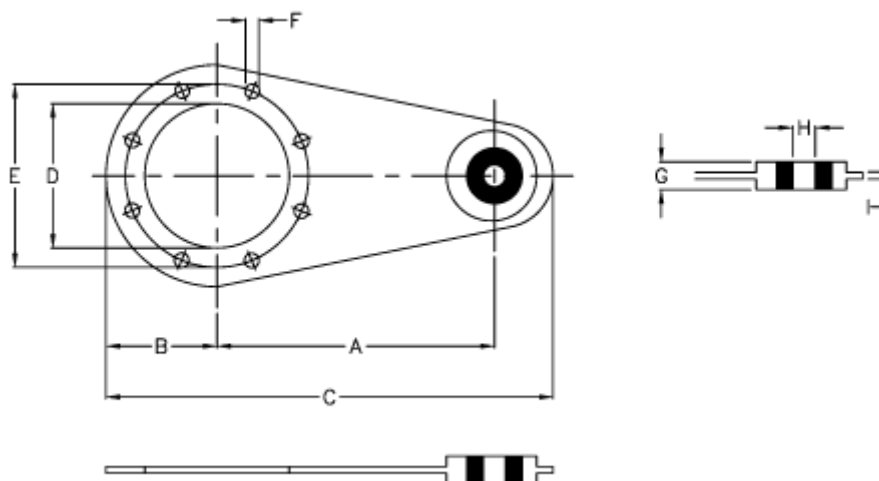

Varenummer: 397106303

Beskrivelse: Momentarm for W 63

Mål

A = 150

B = 52.5

Betegnelse = Momentarm W 63

C = 232.5

D = 75

E = 90

F = 9

G = 20

H = 10

I = 6